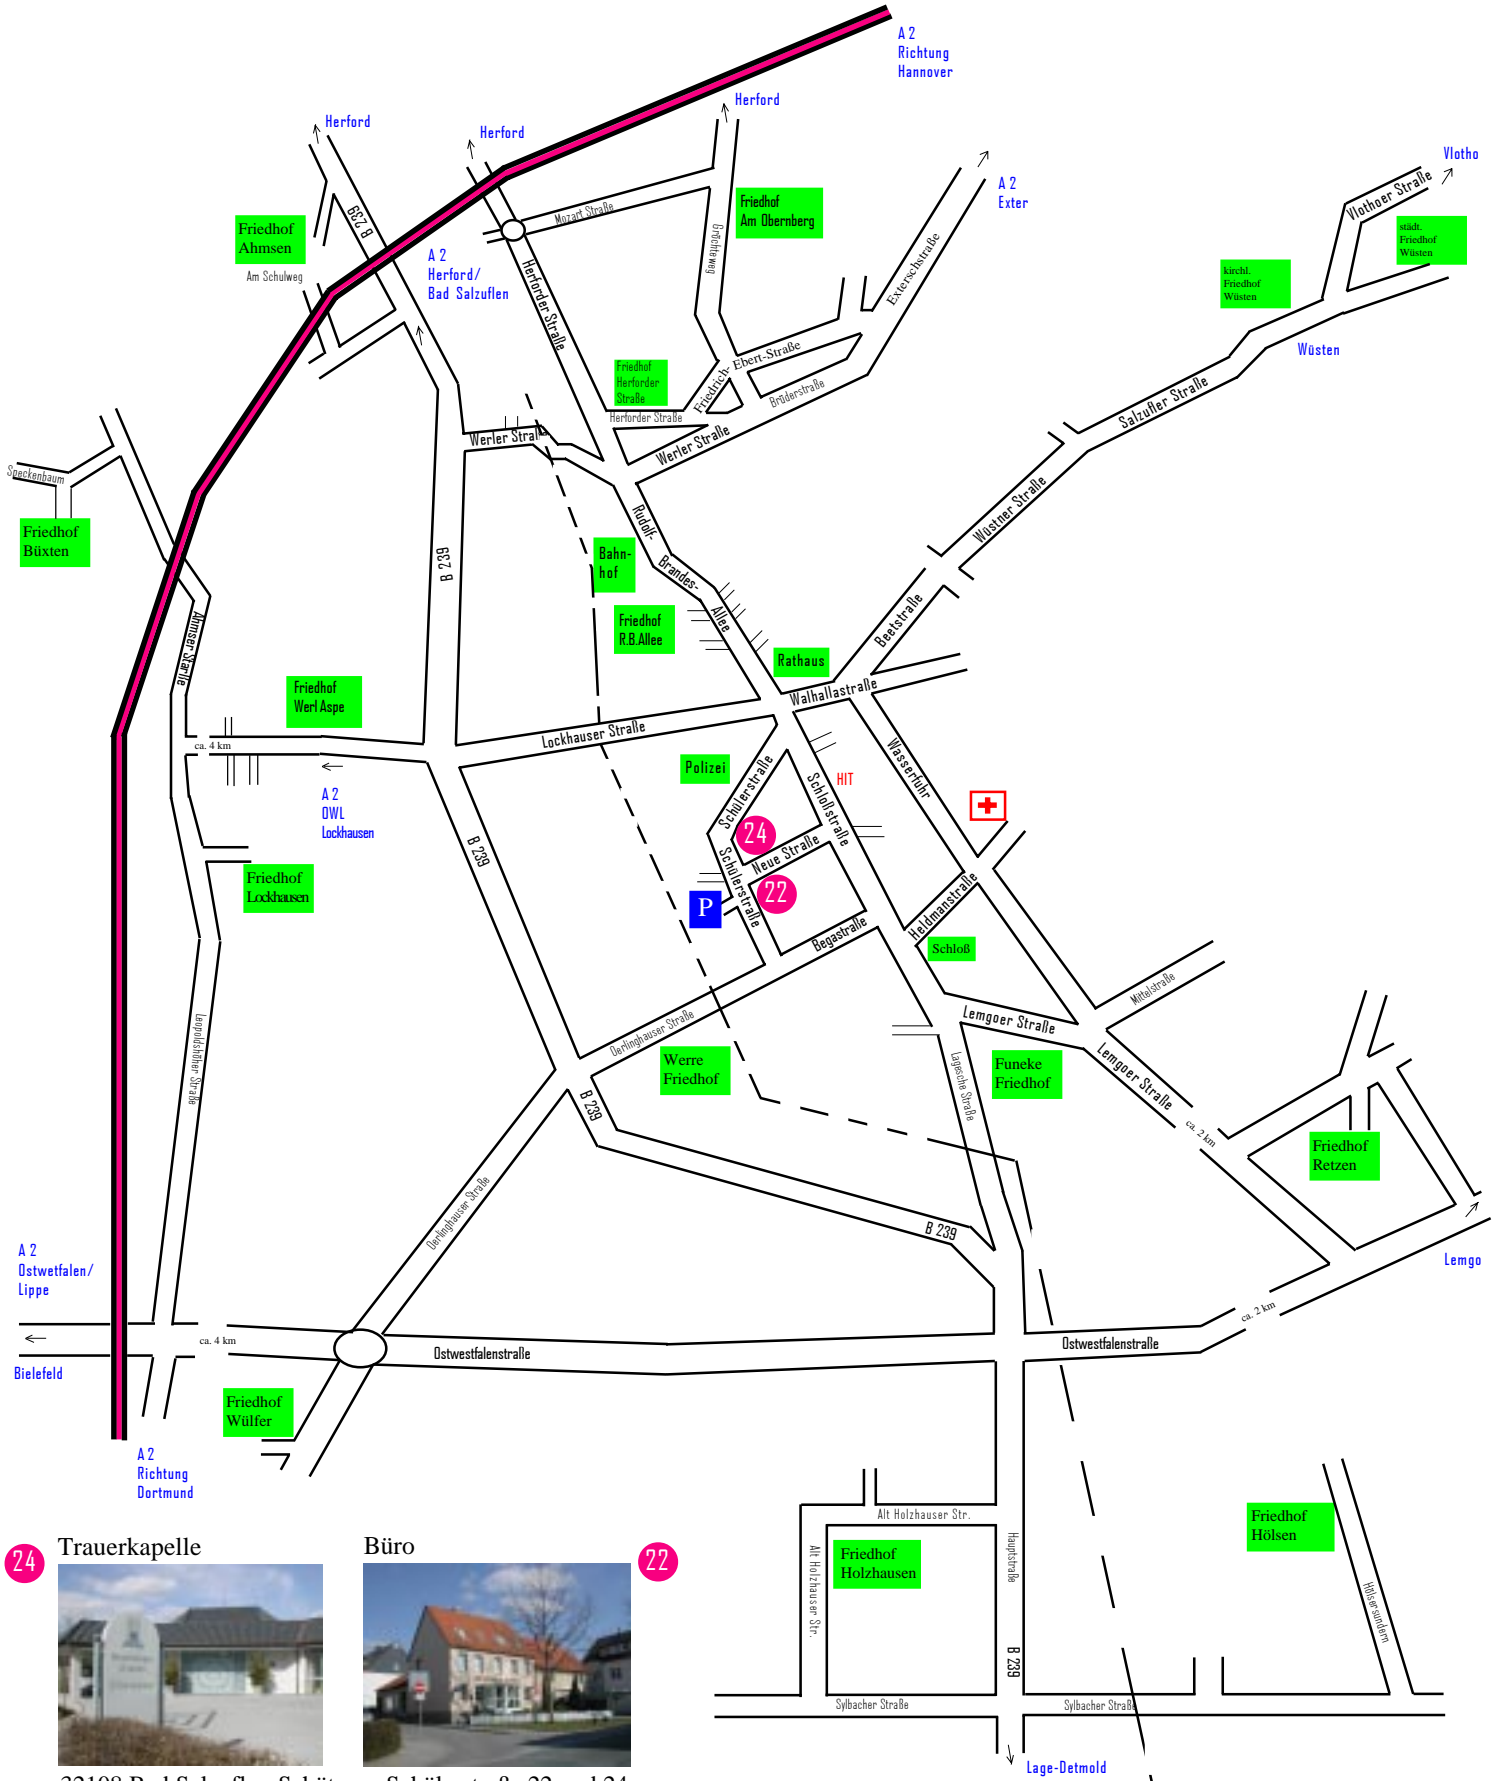

Stadtplan Bad Salzufen mit allen Friedhöfen

32108 Bad Salzufen-Schötmar, Schülerstraße 22 und 24

Lage-Detmold