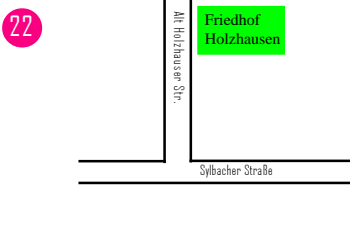

Stadtplan Bad Salzufen mit allen Friedhöfen

32108 Bad Salzufen-Schötmar, Schülerstraße 22 und 24

Lage-Detmold